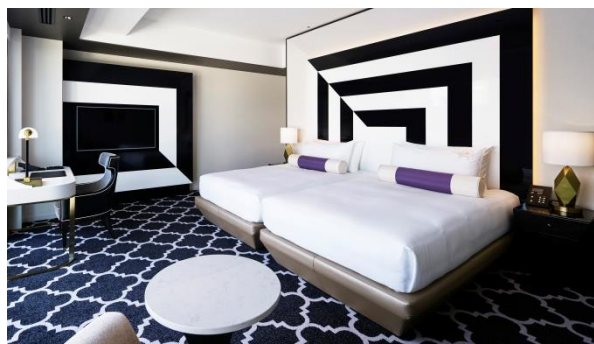

### 客室例

ザ・カハラ グランド ツイン

客室面積:47.44~50.18㎡

定員:2名