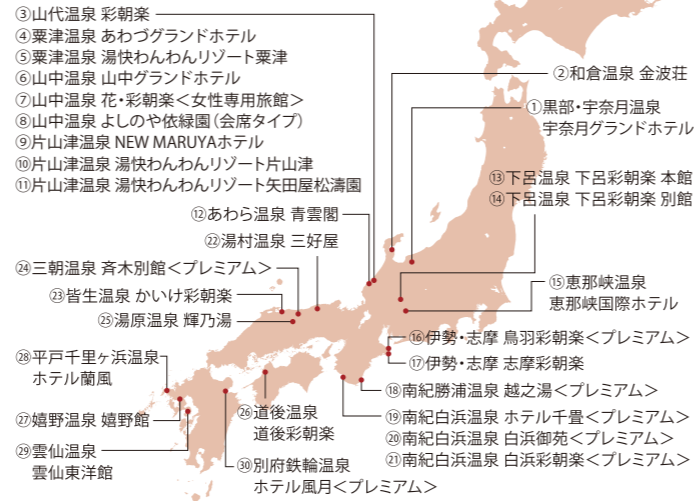

ゆかい 湯快リゾート

湯快リゾート全施設が一般料金よりも
お得にご利用いただけます。

宿泊料金、空室情報など
ご予約に関することは、セラヴィリゾート泉郷
予約センターに
お電話でお問い合わせください。

① 富山県 黒部・宇奈月温泉 宇奈月グランドホテル

〒938-0282 富山県黒部市宇奈月温泉267

室数	駐車場	IN/OUT
118	123	15:00/12:00

お食事:夕食/バイキング 朝食/バイキング

交通のご案内

- お車をご利用の場合
北陸自動車道黒部ICより20分。
- 電車をご利用の場合
富山地方鉄道「宇奈月温泉駅」より徒歩5分。

② 石川県 和倉温泉 金波荘

〒926-0175 石川県七尾市和倉町3部91-1

室数	駐車場	IN/OUT
125	90	15:00/12:00

お食事:夕食/バイキング 朝食/バイキング

交通のご案内

- お車をご利用の場合
能登有料能越道和倉ICより5分。
- 電車をご利用の場合
JR「和倉温泉駅」より送迎バス。(要事前予約)

③ 石川県 山代温泉 彩朝楽

〒922-0257 石川県加賀市山代温泉桔梗ヶ丘2-10-3

室数	駐車場	IN/OUT
69	70	15:00/12:00

お食事:夕食/バイキング 朝食/バイキング

交通のご案内

- お車をご利用の場合
北陸自動車道加賀ICより20分。
- 電車をご利用の場合
JR「加賀温泉駅」より無料巡回バス。(要事前予約)

④ 石川県 粟津温泉 あわづグランドホテル

〒923-0326 石川県小松市粟津町7-36