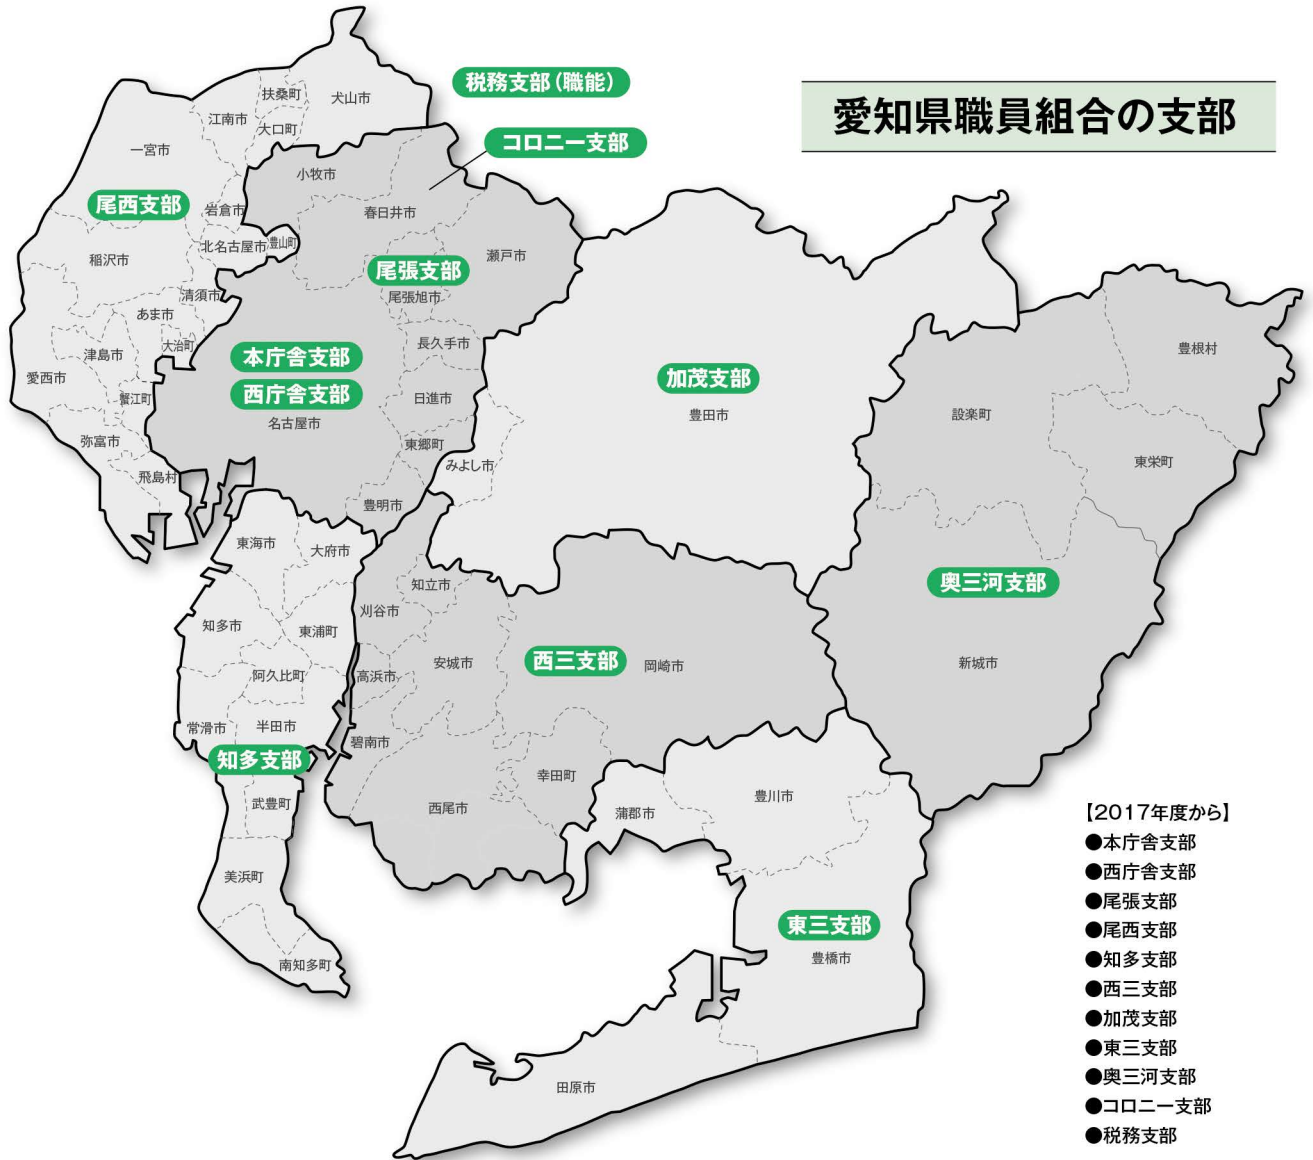

愛知県職員組合の支部

【2017年度から】

- 本庁舎支部
- 西庁舎支部
- 尾張支部
- 尾西支部
- 知多支部
- 西三支部
- 加茂支部
- 東三支部
- 奥三河支部
- コロニー支部
- 税務支部